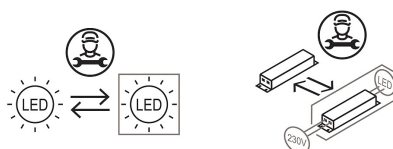

Certifications