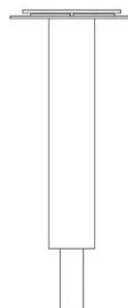

Metrica Mur

Studio Habits

couleurs disponibles

Type d'appareil A mur
Utilisation Intérieur

24/230V 4 W 170 lm

lumière directe

lumière réglable

L'applique Metrica peut être utilisée comme tête de lit pour éclairer vos lectures ou tout simplement pour vous détendre la nuit avec une douce lumière diffuse. Il se caractérise par un corps poli de 15 cm de long qui semble émerger du mur de manière élégante et essentielle. La source lumineuse LED a une extension de 9,5 cm de long cachée à l'intérieur du support qui forme la base, elle s'allume au moment où elle est tirée, augmentant progressivement en intensité jusqu'à atteindre sa position maximale. La base circulaire pivote à 360°, dirigeant la lumière en fonction des besoins personnels.

Prix

Famille	Metrica mur
Type	A mur
Utilisation	Intérieur

Dimensions

Profondità	15,5 - 9,5 (estensione sorgente LED) cm
Lunghezza	15 - 0,5 (base) cm
Diamètre	8 (base) cm
Poids	1 Kg

Matériaux

Structure	fer	Diffuseur	polycarbonate
Base	fer	Elementi	aluminium