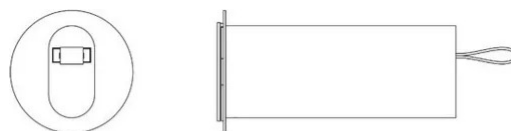

Metrica Mur

Studio Habits

couleurs disponibles

Type d'appareil A mur
Utilisation Intérieur

24/230V 4 W 170 lm

lumière directe

lumière réglable

L'applique Metrica peut être utilisée comme tête de lit pour éclairer vos lectures ou tout simplement pour vous détendre la nuit avec une douce lumière diffuse. Il se caractérise par un corps poli de 15 cm de long qui semble émerger du mur de manière élégante et essentielle. La source lumineuse LED a une extension de 9,5 cm de long cachée à l'intérieur du support qui forme la base, elle s'allume au moment où elle est tirée, augmentant progressivement en intensité jusqu'à atteindre sa position maximale. La base circulaire pivote à 360°, dirigeant la lumière en fonction des besoins personnels.

Prix

Famille	Metrica mur
Type	A mur
Utilisation	Intérieur

Dimensions

Profondità	15,5 - 9,5 (estensione sorgente LED) cm
Lunghezza	15 - 0,5 (base) cm
Diamètre	8 (base) cm
Poids	1 Kg

Matériaux

Structure	fer	Diffuseur	polycarbonate
Base	fer	Elementi	aluminium